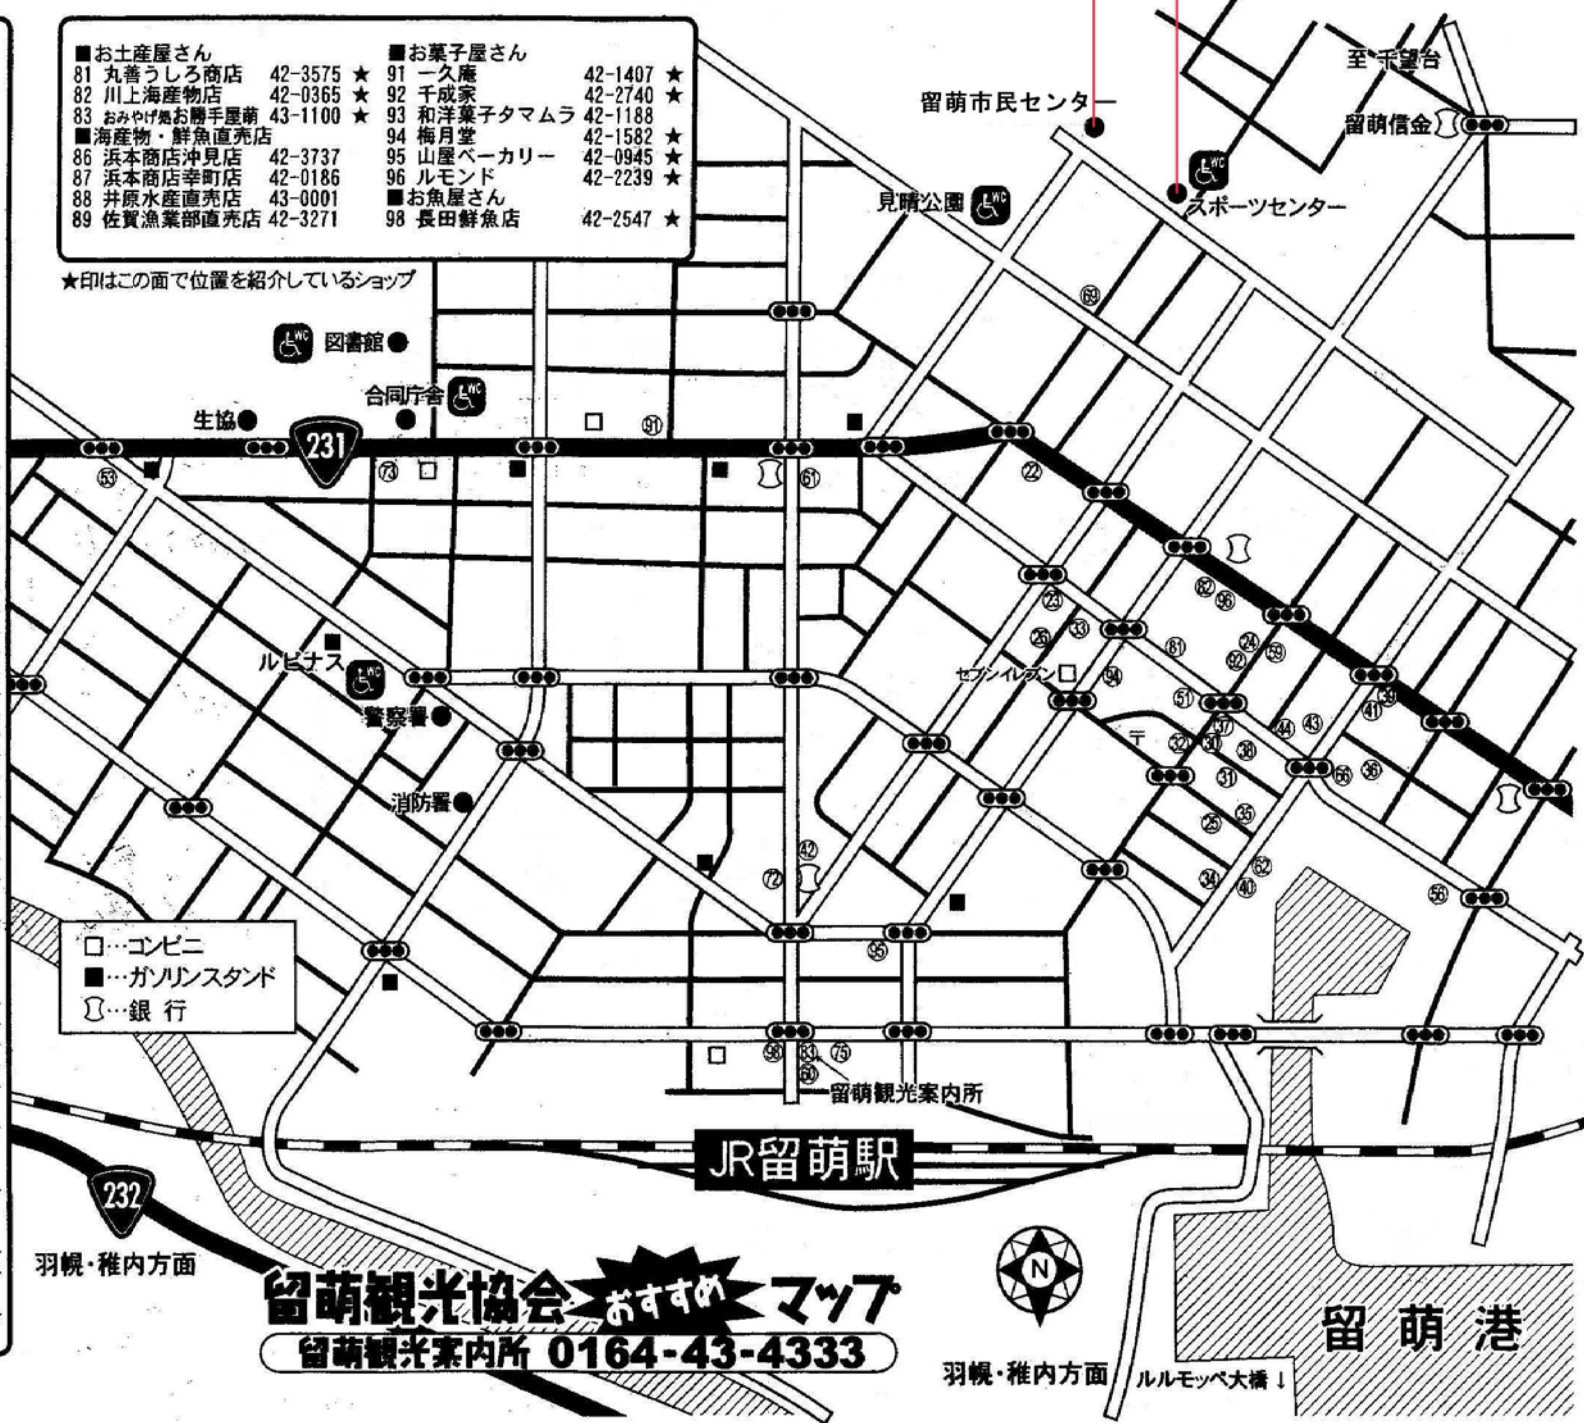

★印はこの面で位置を紹介しているショップ

留萌観光協会 おすすめ マップ
留萌観光案内所 0164-43-4333

羽幌・稚内方面

羽幌・稚内方面

ルルモツ大橋！

留萌港